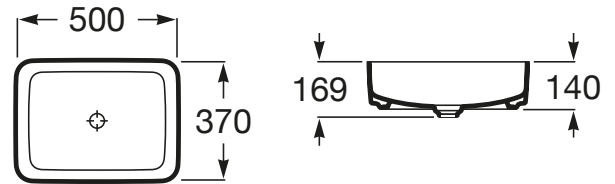

INSPIRA

Lavoar pe blat FINECERAMIC® - SQUARE
(PĂTRAT)

DIMENSIUNI

Lungime	500 mm
Lățime	370 mm
Înălțime	140 mm

CULORI ȘI FINISAJE

00 White

PRE (FĂRĂ TVA) (FĂRĂ TVA)

1.690,00 LEI

SCHIȚE TEHNICE

CARACTERISTICI

Capacitate lavoar (l): 19,5

Configurație ventil de scurgere: Fără ventile de scurgere

Formă: Pătrată

Fără preaplin

Material: FINECERAMIC®

Poziție vas: Central

Tip instalare: Vas / Pe blat

WeightKG: 7,7

COMPATIBIL CU

Mobilier pentru lavoar

851081...

Mobilier pentru lavoar

851080...

Unitate de bază cu un sertar
pentru lavoar pe blat, 994
mm

851726...

Unitate de bază cu două
sertare pentru lavoar pe
blat, 994 mm

851730...

Unitate de bază cu un sertar
pentru lavoar pe blat, 794
mm

851724...

Unitate de bază cu două
sertare pentru lavoar pe
blat, montat în partea
dreaptă, 794 mm