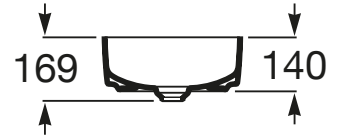

INSPIRA

Lavoar pe blat FINECERAMIC® - ROUND
(ROTUND)

DIMENSIUNI

Lungime	370 mm
Lățime	370 mm
Înălțime	140 mm

CULORI ȘI FINISAJE

00 White

PRE (FĂRĂ TVA) (FĂRĂ TVA)

1.295,00 LEI

SCHIȚE TEHNICE

CARACTERISTICI

Capacitate lavoar (l): 11,2

Configurație ventil de scurgere: Fără ventile de scurgere

Formă: Rotundă

Fără preaplin

Material: FINECERAMIC®

Poziție vas: Central

Tip instalare: Vas / Pe blat

WeightKG: 5,2

COMPATIBIL CU

Mobilier pentru lavoar

851081...

Mobilier pentru lavoar

851080...

Mobilier pentru lavoar

851724...

Unitate de bază cu două sertare pentru lavoar pe blat, montat în partea dreaptă, 794 mm

851727...

Unitate de bază cu două sertare pentru lavoar pe blat, montat pe centru, 794 mm

851728...

Unitate de bază cu două sertare pentru lavoar pe blat, montat în partea stângă, 794 mm