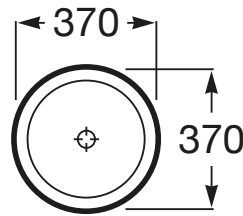

INSPIRA

Lavoar pe blat FINECERAMIC® - ROUND
(ROTUND)

DIMENSIUNI

Lungime	370 mm
Lățime	370 mm
Înălțime	140 mm

CULORI ȘI FINISAJE

00 White

PRE (FĂRĂ TVA) (FĂRĂ TVA)

1.295,00 LEI

SCHIȚE TEHNICE

CARACTERISTICI

Capacitate lavoar (l): 11,2

Configurație ventil de scurgere: Fără ventile de scurgere

Formă: Rotundă

Fără preaplin

Material: FINECERAMIC®

Poziție vas: Central

Tip instalare: Vas / Pe blat

WeightKG: 5,2

COMPATIBIL CU

Mobilier pentru lavoar

851081...

Mobilier pentru lavoar

851080...

Mobilier pentru lavoar